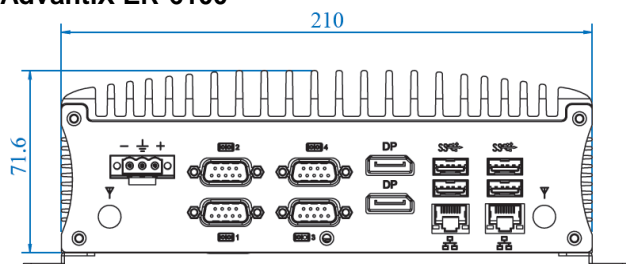

AdvantiX ER-6100

вид сзади