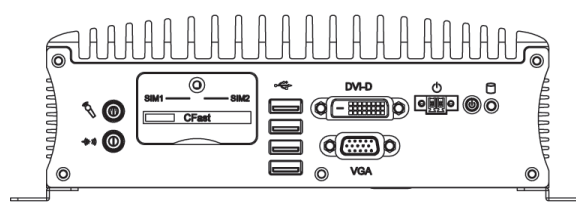

### Технические характеристики

|                      |  |
|----------------------|--|
| Процессор            | Intel® Core™ i7/i5/i3/Pentium/Celeron процессоры 6 и 7 поколения   |
| Чипсет               | Intel® Q170  |
| Память               | 4 – 32ГБ, 2 x DDR4 SO-DIMM, non ECC, одно- или двухканальная   |
| Видеоподсистема      | Встроенная: Intel HD Graphics 510/530/610/630<br>поддержка 3 независимых видеовыходов, поддержка 4K разрешения   |
| Слоты расширения     | 2 x miniPCIe (один из них с поддержкой mSATA)<br>2 x слота для SIM карты с лючком доступа снаружи (модем не в комплекте!)  |
| Дисковая подсистема  | 1 внутренний отсек для 2.5" HDD/SSD SATA.<br>Слот CFast  |
| Сеть                 | Два контроллера Ethernet 10/100/1000, Intel i219LM + i211AT  |
| Звук                 | Двухканальный, HD Audio  |
| Порты                | 4 x USB 2.0, 4 x USB 3.0<br>1 x DVI-D, 1 x VGA, 2 x DP (с поддержкой Triple Head)<br>2 x LAN (RJ-45)<br>4 x COM (COM1: RS-232/422/485, остальные RS232)<br>Audio In/Out (2 x minijack)<br>2-контактный разъем Remote Power on/off<br>2 отверстия для антенны |
| Watchdog             | Программируемый  |
| Питание              | 12-24В постоянного тока  |
| Охлаждение           | Конвекционное, пассивное   |
| Рабочая температура  | +5°C ~ +40°C. Опционально с SSD +5°C ~ +50°C   |
| Габариты (мм)        | 265 (Г) * 210 (Ш) * 77(В)  |
| Вес                  | 4.1 кг   |
| Исполнение           | Настольное или настенное (крепление в комплекте)   |
| Цвет                 | Черно-серый  |
| Операционная система | Microsoft Windows 7 (32 и 64 бит, только Core 6 поколения), 10 (64 бит), Linux   |
| Комплект поставки    | Ответный разъем питания Phoenix, DVD с драйверами, блок питания AC-DC 12В  |
| Гарантия             | 2 года   |

### AdvantiX ER-6100

вид сзади

вид спереди