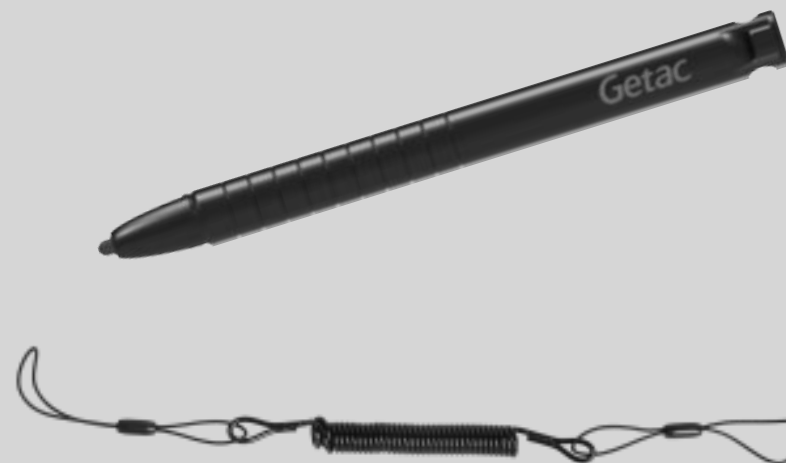

СТИЛУС С ТВЕРДЫМ НАКОНЕЧНИКОМ ДЛЯ ЕМКОСТНОГО ДИСПЛЕЯ И ШНУРОК

Особенности и преимущества

Легкий эргономичный стилус для емкостного дисплея позволяет удобным образом работать с сенсорным экраном, не оставляя отпечатков пальцев и царапин.

В комплект входит съемный шнурок для крепления стилуса к планшету, предотвращающий его утерю.

Информация об изделии

Материал пера: проводящее ПЭТ-волокно

Размеры стилуса: длина 108,7 мм, диаметр 9 мм

Размер наконечника: длина 2,7 мм, диаметр 2,8 мм

Цвет: черный

Длина шнурка: 30,4 см

Артикул

Артикул: GMPSXK

Фотография изделия