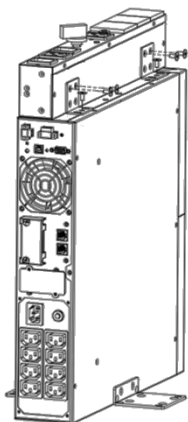

Техническое описание

Модель	MBP20HVIEC6
Вход	
Диапазон входного напряжения	200~240Vac
Допустимый ток	16A
Разъем подключения к сети	IEC C20
Разъем подключения к ИБП	IEC C19
Разъем подключения выхода ИБП	IEC C20
Выход	
Выходные разъемы	(6) IEC C13, (1) IEC C19
Время переключения	< 4мс
Каскадирование	Да, IEC 16A выходной разъем
Управление	
СИД индикаторы	Нормальная работа (зеленый СИД), работа на байпасе (красный СИД)
Кабели	силовой кабель x4
Описание	
Форм-фактор	>1U стоечный монтаж
Установка	Вертикальный или горизонтальный монтаж в стойку
Установка на корпус ИБП	Да
Разъемы с зажимами	Зажимы на входных и выходных разъемах IEC
Монтажные скобы	Да
Размеры (ШxВxГ) (мм)	433 x 51 x 76 mm
Вес (kg)	1.3 kg
Условия окружающей среды	
Рабочая температура	от 0°C до 40°C
Рабочая влажность	от 0 до 90% без образования конденсата
Сертификаты	
Сертификаты	CE
RoHS	Да

#All specifications are subject to change without notice. © 2017 Cyber Power Systems, Inc. All Trademarks are the property of their owners.

Tower Mode