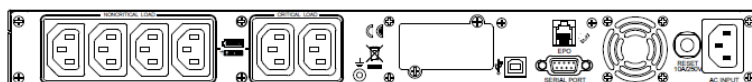

Задняя панель

DISTRIBUTED BY:

CyberPower's
Manufacturing
Facilities are
ISO 9001:2000,
ISO 14000, and
QC080000
Approved