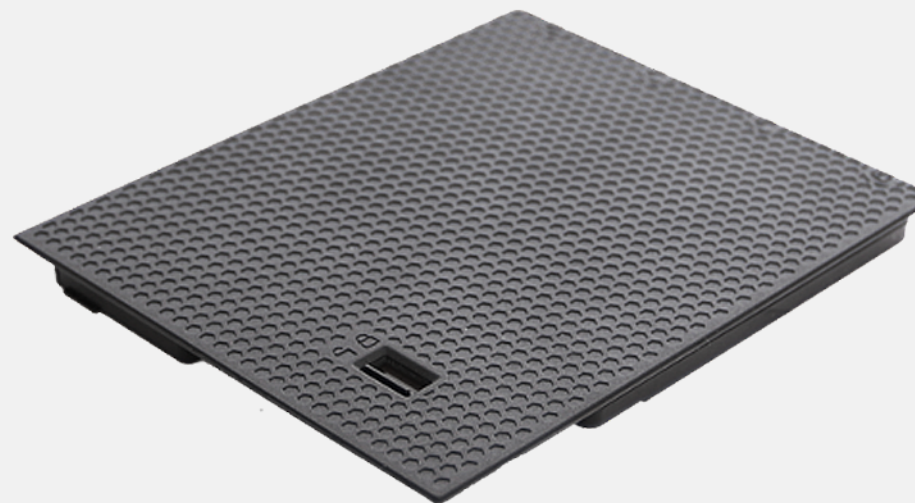

ОСНОВНАЯ БАТАРЕЯ

ОСОБЕННОСТИ И ПРЕИМУЩЕСТВА

Основная батарея планшета T800 предназначена для использования в качестве главного источника питания, когда планшет не подключен к электрической сети через блок питания переменного тока. Значок на задней поверхности батареи меняется в зависимости от степени ее заряженности. Когда заряд батареи станет низким, вы услышите сигнал.

Информация об изделии

Тип: литийионная

Емкость: 7,4 В, 4100 мА·ч (31,08 Вт·ч)

Масса батареи: 215 г

Артикул

GBM4X1