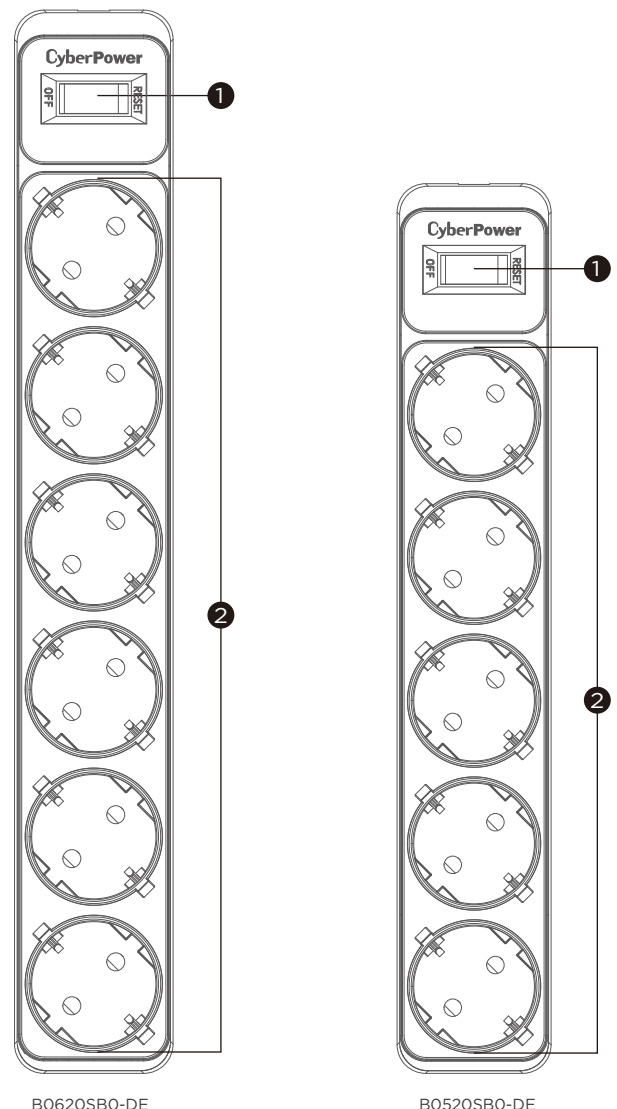

#### Особенности конструкции

- 1 . Выключатель с функцией сброса автоматического выключателя
- 2 . Стандартные розетки с заземлением

B0620SB0-DE

B0520SB0-DE

## Техническая спецификация

Наименование модели	B0520SB0-DE	B0620SB0-DE
<b>Вход</b>		
Диапазон входных напряжений (Vac)	100 - 250	100 - 250
Максимальный входной ток (A)	10	10
Тип вилки	Schuko	Schuko
Тип подключения	Прямой	Прямой
Длина шнура питания (м.)	1.8	1.8
Выключатель питания	Да	Да
<b>Выход</b>		
Защита от перегрузки	Автоматический выключатель	Автоматический выключатель
Токовая защита (A)	10	10
Количество розеток	5	6
Тип розеток	Schuko x 5	Schuko x 6
<b>Защита от всплесков и фильтрация</b>		
Защита от всплесков (Дж)	350	350
Максимальное напряжение всплеска (V)	6000	6000
Максимальный ток всплеска (A)	7500	7500
Максимальный ток всплеска (A)	Фаза-нейтраль (L-N):7500	Фаза - нейтраль (L-N):7500
Ограничение перенапряжения (V)	Фаза-нейтраль (L-N):1200	Фаза - нейтраль (L-N):1200
Время реакции (ns)	< 1	< 1
<b>Описание</b>		
Цвет	Черный	Черный
Крепление на стену	Да	Да
<b>Физические размеры</b>		
Размеры(ШxВxГ) (мм.)	280 x 47 x 43	325 x 47 x 43
<b>Окружающая среда</b>		
Рабочая температура (°C)	0 - 35	0 - 35
Рабочая влажность (%)	0 - 95	0 - 95
<b>Сертификаты</b>		
Сертификаты	EAC	EAC