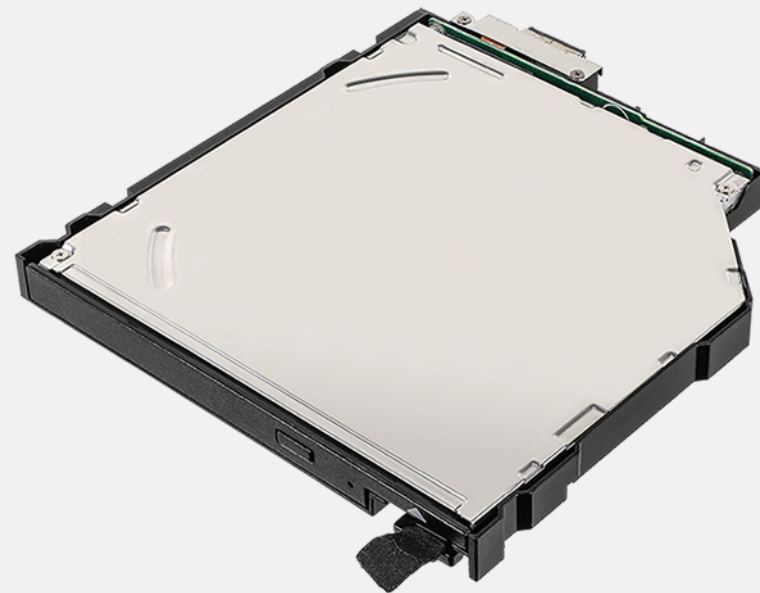

Информация об изделии

Тип: литийионная

Количество элементов в батарее: 3 последовательных и 3 параллельных (3S2P)

Выходное напряжение: 10,8 В

Емкость: 9240 мА·ч

Габариты и масса батареи: 142.1 x 72 x 20.1 мм (Д x Ш x В), 350 г

Информация об изделии

Тип: литий-ионная

Количество элементов в батарее: 3 последовательных и 3 параллельных (3S2P)

Номинальное напряжение: 11,1 В

Емкость: 4200 мА·ч

Габариты и масса батареи: 143,7 x 135 x 11,85 мм (Д x Ш x В), 305 г

Главная батарея + батарея для мультимедийного отсека

Главные батареи

DVD-ПРИВОД ДЛЯ МУЛЬТИМЕДИЙНОГО ОТСЕКА

ОСОБЕННОСТИ И ПРЕИМУЩЕСТВА

DVD-привод - это оптический дисковод, который может читать и писать для различных видов оптических дисков. Он позволяет пользователю получить доступ к множеству различных форматов носителей. Кроме того, это съемный модуль, который может быть установлен без использования инструментов.

Информация об изделии

Габариты: 147,4 x 135 x 14,4 мм (Д x Ш x В)

Масса: 157,4 г

Артикул

GSROXA

BLU-RAY SUPER MULTI ДЛЯ МУЛЬТИМЕДИЙНОГО ОТСЕКА

ОСОБЕННОСТИ И ПРЕИМУЩЕСТВА

Blu-Ray Super Multi - это оптический дисковод, который может читать и записывать различные типы оптических дисков. Он позволяет пользователю получить доступ к множеству различных форматов носителей. Кроме того, это съемный модуль, который можно установить без инструментов.